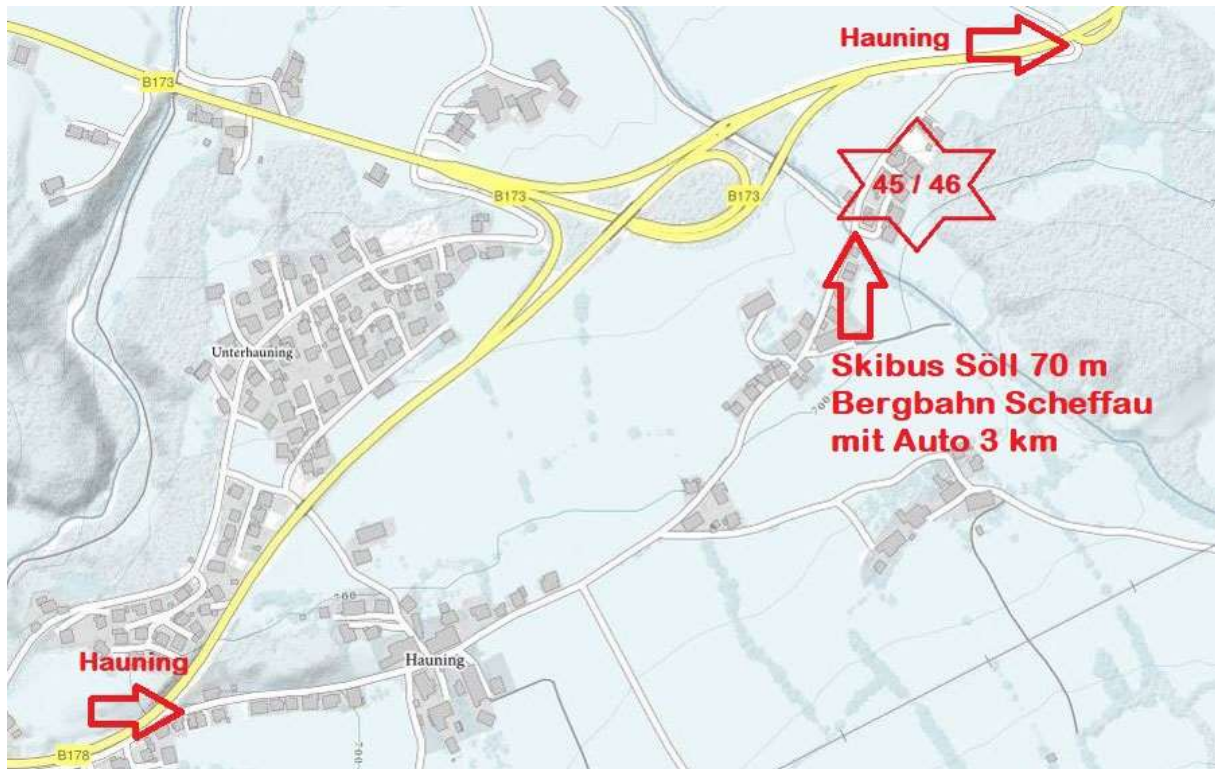

Anreise – getting there – Haus GERDI / Fries Söll in Tirol

Willkommen – Welcome
www.haus-gerdi.at